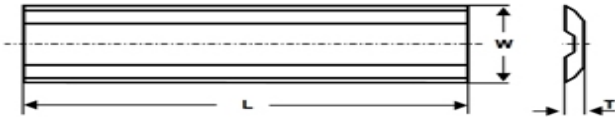

T10MG (S.CARB.-VIDIA)		Όλες οι διαστάσεις	
-----------------------	--	--------------------	--

**ΜΑΧΑΙΡΙΑ ΠΛΑΝΗΣ  
WIDIA T.C.T.**

WIDIA T.C.T.	ΚΩΔΙΚΟΣ	
60 X 30 X 3	029969	
80 X 30 X 3	029970	
100 X 30 X 3	029972	
110 X 30 X 3	029973	
120 X 30 X 3	029974	
130 X 30 X 3	029975	
140 X 30 X 3		
150 X 30 X 3	029979	
160 X 30 X 3	029980	
170 X 30 X 3	029981	
180 X 30 X 3	029982	
190 X 30 X 3		
200 X 30 X 3	029986	
210 X 30 X 3		
220 X 30 X 3		
230 X 30 X 3	029989	
240 X 30 X 3	029991	
250 X 30 X 3	029993	
260 X 30 X 3	029994	
280 X 30 X 3		
300 X 30 X 3	029996	
350 X 30 X 3	029998	
400 X 30 X 3	029999	
500 X 30 X 3	030006	
520 X 30 X 3	030009	
530 X 30 X 3	051130	
600 X 30 X 3	030011	
630 X 30 X 3	030013	
1010 X 30 X 3	030131	
1050 X 30 X 3	030132	

**ΠΑΠΑΔΗΜΗΤΡΟΠΟΥΛΟΣ ΠΑΝΑΓΙΩΤΗΣ**

**ΜΑΧΑΙΡΙΑ TERMINUS ( 14X2,55 )**

HSS 18% -T1		
T10MG (S.CARB.-VIDIA)	(μέχρι 200mm)	
	(από 200mm & πάνω)	

**ΜΑΧΑΙΡΙΑ SINUS ( 16 X 2,5 )**

HSS 18% -T1		
T10MG (S.CARB.-VIDIA)		