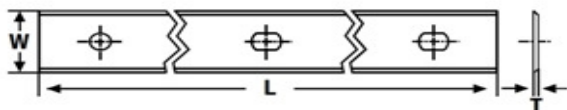

T10MG (S.CARB.-VIDIA)		Όλες οι διαστάσεις	
-----------------------	--	--------------------	--

**ΜΑΧΑΙΡΙΑ ΠΛΑΝΗΣ  
WIDIA T.C.T.**

WIDIA T.C.T.	ΚΩΔΙΚΟΣ	
60 X 30 X 3	029969	
80 X 30 X 3	029970	
100 X 30 X 3	029972	
110 X 30 X 3	029973	
120 X 30 X 3	029974	
130 X 30 X 3	029975	
140 X 30 X 3		
150 X 30 X 3	029979	
160 X 30 X 3	029980	
170 X 30 X 3	029981	
180 X 30 X 3	029982	
190 X 30 X 3		
200 X 30 X 3	029986	
210 X 30 X 3		
220 X 30 X 3		
230 X 30 X 3	029989	
240 X 30 X 3	029991	
250 X 30 X 3	029993	
260 X 30 X 3	029994	
280 X 30 X 3		
300 X 30 X 3	029996	
350 X 30 X 3	029998	
400 X 30 X 3	029999	
500 X 30 X 3	030006	
520 X 30 X 3	030009	
530 X 30 X 3	051130	
600 X 30 X 3	030011	
630 X 30 X 3	030013	
1010 X 30 X 3	030131	
1050 X 30 X 3	030132	

**ΠΑΠΑΔΗΜΗΤΡΟΠΟΥΛΟΣ ΠΑΝΑΓΙΩΤΗΣ**

**ΜΑΧΑΙΡΙΑ TERMINUS ( 14X2,55 )**

HSS 18% -T1		
T10MG (S.CARB.-VIDIA)	(μέχρι 200mm)	
	(από 200mm & πάνω)	

**ΜΑΧΑΙΡΙΑ SINUS ( 16 X 2,5 )**

HSS 18% -T1		
T10MG (S.CARB.-VIDIA)		

**ΜΑΧΑΙΡΙΑ CENTROLOCK ( 16X3 )**

HSS 18% -T1		
T10MG (S.CARB.-VIDIA)	Όλες οι διαστάσεις	

**ΜΑΧΑΙΡΙΑ FOR SYSTEM VARIPLAN ( 16X3,7 )**

HSS STANDARD (M2)		
T10MG (S.CARB.-VIDIA)	Όλες οι διαστάσεις	

**ΜΑΧΑΙΡΙΑ BRUCK ( 19 X 1 )**