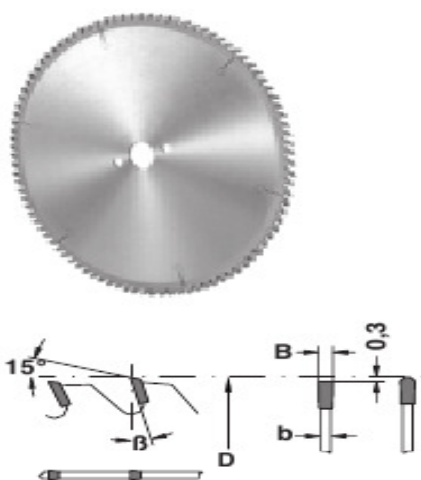

## ΔΙΣΚΟΙ ΑΛΟΥΜΙΝΙΟΥ

1/4/2013

SAWBLADES FOR LIGHT NOT FERROUS METALS AS ALUMINIUM  
 (POS-NEG)

200 X 3,2 X 32	Z64	(APN - NEG)		
250 X 3,2 X 32	Z80	(APN - NEG)	6041002	
300 X 3,4 X 32	Z96	(APN - NEG)	6041005	
350 X 3,6 X 32	Z108	(APN - NEG)	6041008	
400 X 4,0 X 32	Z96	(APN - NEG)	6041009	
400 X 4,0 X 32	Z120	(APN - NEG)	6041010	
450 X 4,0 X 32	Z128	(ΘΕΤ - POS)	6040030	
500 X 4,2 X 30	Z120	(ΘΕΤ - POS)	6040037	
500 X 4,2 X 32	Z120	(ΘΕΤ - POS)	6040038	
500 X 4,2 X 30	Z140	(ΘΕΤ - POS)	6040039	
500 X 4,2 X 32	Z140	(ΘΕΤ - POS)	6040040	
500 X 4,2 X 30/32	Z144	(ΘΕΤ - POS)		
530 X 4,2 X 30	Z120	(ΘΕΤ - POS)	6040041	
530 X 4,2 X 30	Z140	(ΘΕΤ - POS)	6040042	
530 X 4,2 X 32	Z144	(ΘΕΤ - POS)		
550 X 4,2 X 30	Z120	(ΘΕΤ - POS)	6040043	
550 X 4,2 X 32	Z120	(ΘΕΤ - POS)	6040044	
550 X 4,0 X 32	Z126	(ΘΕΤ - POS)		
550 X 4,2 X 30	Z148	(ΘΕΤ - POS)	6040045	
550 X 4,2 X 32/50	Z148	(ΘΕΤ - POS)	6040046	
550 X 4,2 X 30/32/50	Z168	(ΘΕΤ - POS)		

## ΔΙΣΚΟΙ ΜΕΤΑΛΛΙΚΟΙ ΣΙΔΗΡΟΥ DM-05

[ ΓΙΑ ΣΚΛΗΡΑ ΜΕΤΑΛΛΑ - ( ΣΤΡΑΝΤΖΑ - ΜΑΣΙΦ ) ]

200 X 1.8 X 32	Z120-Z180		
225 X 2,0 X 32	Z120-Z200		
250 X 2,0 X 32	Z126-Z200		
275 X 2.5 X 32	Z120-Z200		
300 X 2.5 X 32	Z140-Z240		
315 X 2.5 X 32	Z140-Z240		
350 X 2.5 X 32	Z160-Z220		

### ΔΙΣΚΟΙ ΣΙΔΗΡΟΥ ΤΑΧΥΠΡΙΟΝΩΝ

450 X 3 X 40 Z240		
450 X 3 X 40 Z300		
520 X 3 X 40 Z300		
520 X 4 X 40 Z300		
550 X 4 X 40 Z300		
880 X 7 X120 (2/18/180) Z270		