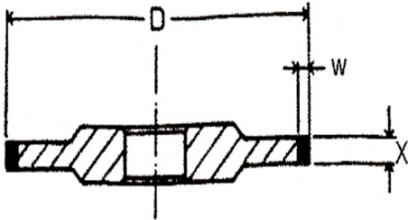

ΠΑΠΑΔΗΜΗΤΡΟΠΟΥΛΟΣ ΠΑΝΑΓΙΩΤΗΣ

1A 1 - 14A1 - 1FF1

100 X 5 X 2	
100 X 5 X 3	
100 X 5 X 4	
100 X 5 X 5	
100 X 5 X 6	
100 X 5 X 8	
100 X 5 X 10	
100 X 5 X 2 R1	
100 X 5 X 3 R1,5	
100 X 5 X 6 R3	
100 X 4 X 8 R4	
100 X 4 X 10 R5	
125 X 5 X 2	
125 X 5 X 3	
125 X 5 X 4	
125 X 5 X 5	
125 X 5 X 10	
150 X 5 X 5	
150 X 5 X 10	
200 X 8 X 2	
200 X 8 X 4