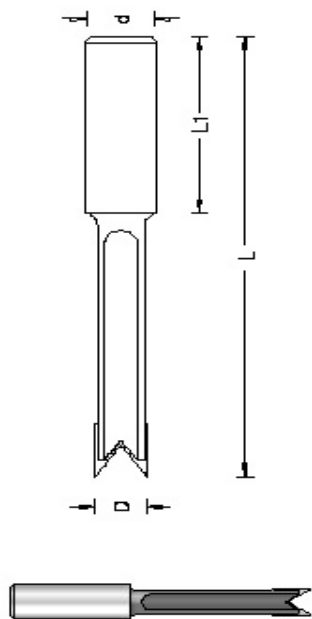

ΜΟΡΣΟΤΡΥΠΑΝΑ HSS Z4 (d 13 X 50) RECIPROCATING SLOT MORTISE BITS HSS Z4

D	d	L1	L	
6	13 X 50	45	100	
7	13 X 50	45	100	
8	13 X 50	45	100	
9	13 X 50	45	100	
10	13 X 50	50	110	
11	13 X 50	55	110	
12	13 X 50	55	110	
13	13 X 50	55	110	
14	13 X 50	55	110	
15	13 X 50	55	110	
16	13 X 50	55	110	
18	13 X 50			
20	13 X 50