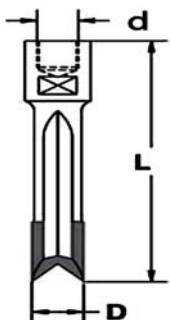

ΣΕΙΡΑ - "Β"

CHAINS	GUIDE BARS	SPROCKETS	SPARE LINKS	BAR ENDS
ΑΛΥΣ. Β	ΟΔΗΓΟΣ Β	ΑΣΤΕΡΙ Β	ΚΡΙΚΟΣ Β	ΡΟΥΛ. Β
6-48 B	6-7-30 B	6-30 B	6-48 B	6-7-30 B
8-48 B	8-30 B	8-B	8-48 B	8-30 B
9-48 B	9-11-30 B	9-11-B	9-48 B	9-11-30 B
10-48 B	9-11-30 B	9-11-B	10-48 B	9-11-30 B
11-48 B	9-11-30 B	9-11-B	11-48 B	9-11-30 B
12-48 B	12-17-30 B	12-17-B	12-48 B	12-17-30 B
14-48 B	12-17-30 B	12-17-B	14-48 B	12-17-30 B
16-48 B	12-17-30 B	12-17-B	16-48 B	12-17-30 B
17-48 B	12-17-30 B	12-17-B	17-48 B	12-17-30 B
18-50 B	18-21-30 B	18-21-B	18-48 B	18-21-30 B
20-50 B			20-48 B	
	12-17-35-B-CL			12-17-35-B-CL

DRILLS FOR MAKING THE SEATING OF LOCK PLATES WITH THREADED SHANK - Z2

ΤΡΥΠΑΝΙΑ ΓΙΑ ΑΛΥΣΟΤΡΥΠΑΝΟ Z2 HM (1101)

ΚΩΔΙΚΟΣ	D	B	L	d		
1101	18	25	60	M 12X1		
1102	20	25	60	M 12X1		
1103	22	25	60	M 12X1		
1104	24	25	60	M 12X1		
1105	25	25	60	M 12X1		

DRILLS FOR MAKING ONLY HOLES WITH THREADED SHANK - Z2+2

ΤΡΥΠΑΝΙΑ ΓΙΑ ΑΛΥΣΟΤΡΥΠΑΝΟ Z2+2 HM

ΚΩΔΙΚΟΣ	D	B	L	d		
1111	15		100	M 12X1		
1112	16		100	M 12X1		
1113	18		100	M 12X1		
1114	20		100	M 12X1		
1115	22		100	M 12X1		
1116	24		100	M 12X1		
1117	25		100	M 12X1		
1118	26		100	M 12X1		

DRILLS FOR MAKING THE SLOTS WITH THREADED SHANK - Z2

ΜΟΡΣΟΤΡΥΠΑΝΑ ΓΙΑ ΑΛΥΣΟΤΡΥΠΑΝΟ Z2 HM

ΚΩΔΙΚΟΣ	D	B	L	d		
1121	10		100	M 12X1		
1122	12		100	M 12X1		
1123	14		100	M 12X1		
1124	15		100	M 12X1		
1125	16		100	M 12X1		
1126	17		100	M 12X1		
1127	18		100	M 12X1		
1128	20		100	M 12X1		