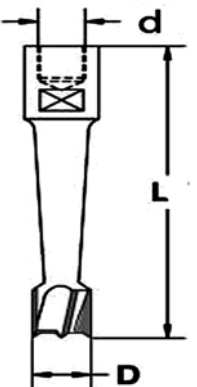

ΣΕΙΡΑ - "Β"

CHAINS	GUIDE BARS	SPROCKETS	SPARE LINKS	BAR ENDS
ΑΛΥΣ. Β	ΟΔΗΓΟΣ Β	ΑΣΤΕΡΙ Β	ΚΡΙΚΟΣ Β	ΡΟΥΛ. Β
6-48 B	6-7-30 B	6-30 B	6-48 B	6-7-30 B
8-48 B	8-30 B	8-B	8-48 B	8-30 B
9-48 B	9-11-30 B	9-11-B	9-48 B	9-11-30 B
10-48 B	9-11-30 B	9-11-B	10-48 B	9-11-30 B
11-48 B	9-11-30 B	9-11-B	11-48 B	9-11-30 B
12-48 B	12-17-30 B	12-17-B	12-48 B	12-17-30 B
14-48 B	12-17-30 B	12-17-B	14-48 B	12-17-30 B
16-48 B	12-17-30 B	12-17-B	16-48 B	12-17-30 B
17-48 B	12-17-30 B	12-17-B	17-48 B	12-17-30 B
18-50 B	18-21-30 B	18-21-B	18-48 B	18-21-30 B
20-50 B			20-48 B	
	12-17-35-B-CL			12-17-35-B-CL

DRILLS FOR MAKING THE SEATING OF LOCK PLATES WITH THREADED SHANK - Z2

ΤΡΥΠΑΝΙΑ ΓΙΑ ΑΛΥΣΟΤΡΥΠΑΝΟ Z2 HM (1101)

ΚΩΔΙΚΟΣ	D	B	L	d		
1101	18	25	60	M 12X1		
1102	20	25	60	M 12X1		
1103	22	25	60	M 12X1		
1104	24	25	60	M 12X1		
1105	25	25	60	M 12X1		

DRILLS FOR MAKING ONLY HOLES WITH THREADED SHANK - Z2+2

ΤΡΥΠΑΝΙΑ ΓΙΑ ΑΛΥΣΟΤΡΥΠΑΝΟ Z2+2 HM

ΚΩΔΙΚΟΣ	D	B	L	d		
1111	15		100	M 12X1		
1112	16		100	M 12X1		
1113	18		100	M 12X1		
1114	20		100	M 12X1		
1115	22		100	M 12X1		
1116	24		100	M 12X1		
1117	25		100	M 12X1		
1118	26		100	M 12X1		

DRILLS FOR MAKING THE SLOTS WITH THREADED SHANK - Z2

ΜΟΡΣΟΤΡΥΠΑΝΑ ΓΙΑ ΑΛΥΣΟΤΡΥΠΑΝΟ Z2 HM

ΚΩΔΙΚΟΣ	D	B	L	d		
1121	10		100	M 12X1		
1122	12		100	M 12X1		
1123	14		100	M 12X1		
1124	15		100	M 12X1		
1125	16		100	M 12X1		
1126	17		100	M 12X1		
1127	18		100	M 12X1		
1128	20		100	M 12X1		